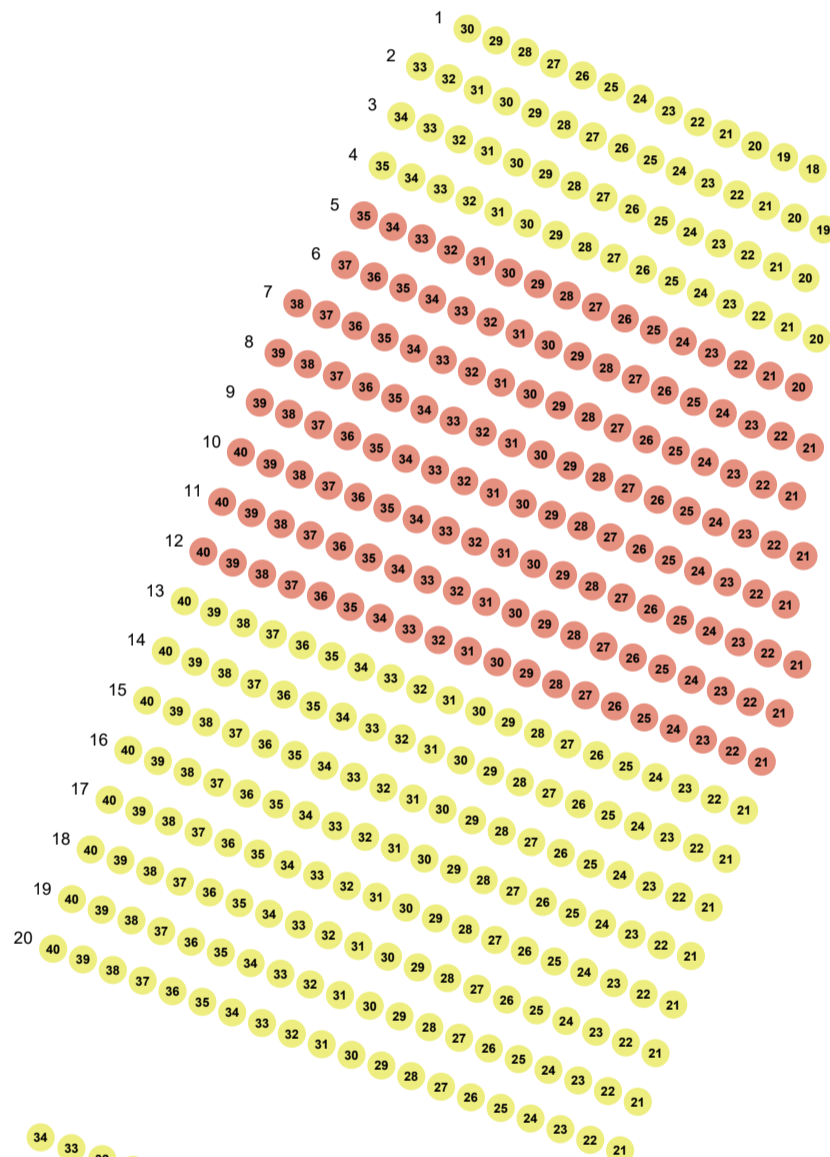

PHILHARMONISCHE KONZERTE LUDWIGSHAFEN

Alle fünf Ludwigshafener Konzerte
 im Abo zum Preis von:

- 112 € in Kategorie 1 *statt 160 €*
- 88 € in Kategorie 2 *statt 125 €*
- 53 € in Kategorie 3 *statt 75 €*

Parkett B

Parkett A

Tribüne B

Tribüne A