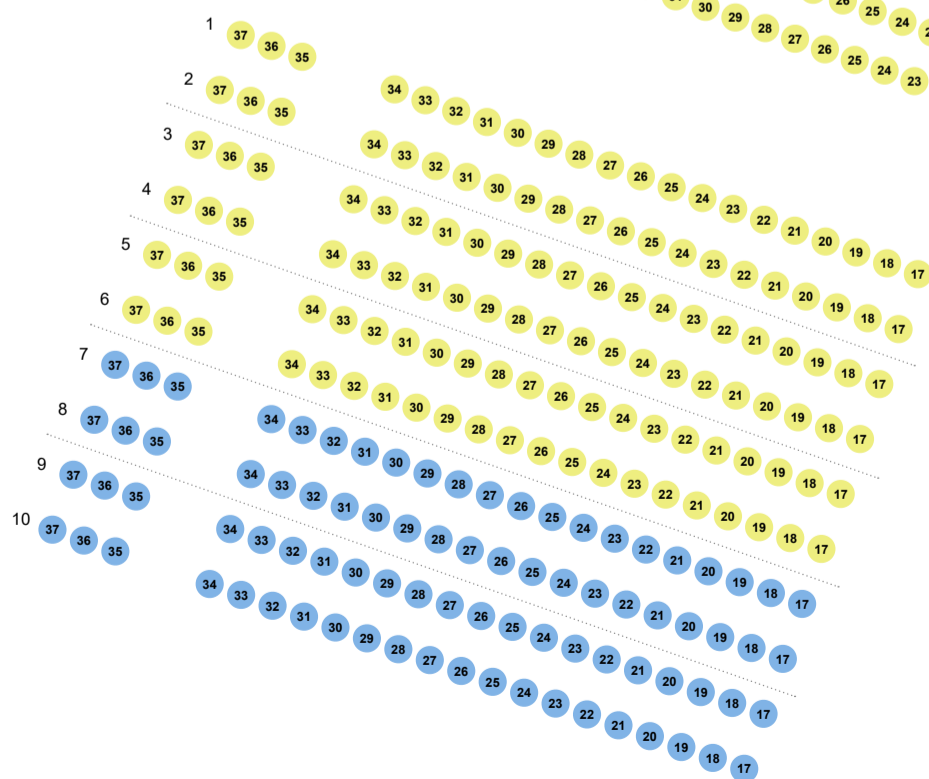

PHILHARMONISCHE KONZERTE LUDWIGSHAFEN

Alle fünf Ludwigshafener Konzerte
 im Abo zum Preis von:

- 112 € in Kategorie 1 *statt 160 €*
- 88 € in Kategorie 2 *statt 125 €*
- 53 € in Kategorie 3 *statt 75 €*

Parkett B

Parkett A

Tribüne B

Tribüne A