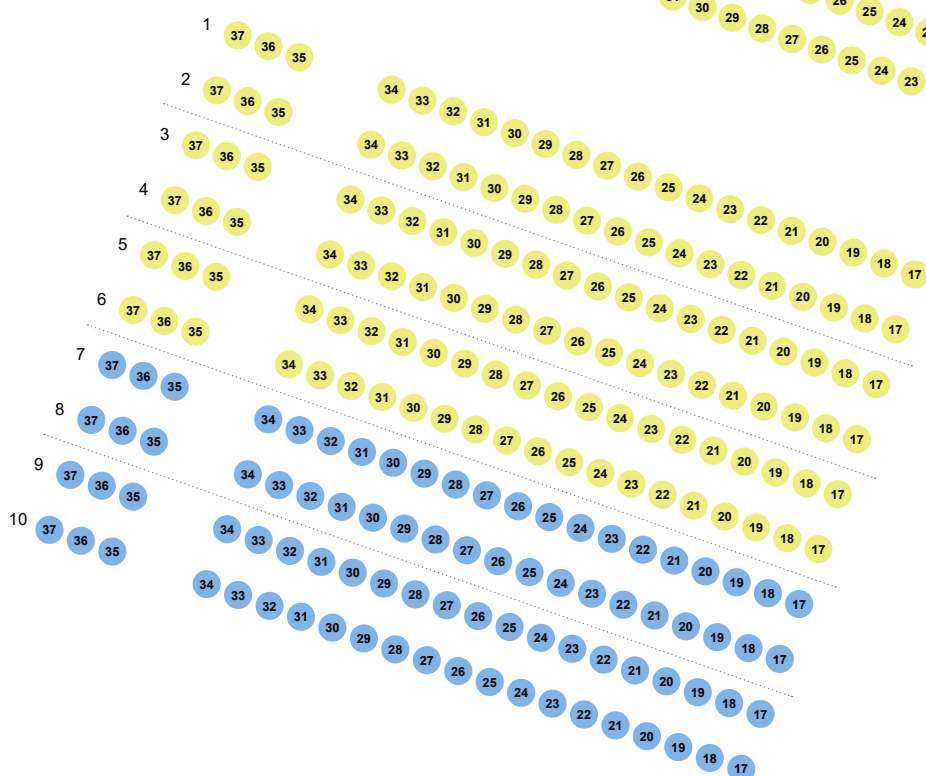

PHILHARMONISCHE KONZERTE LUDWIGSHAFEN

Alle fünf Ludwigshafener Konzerte
im Abo zum Preis von:

- 124 € in Kategorie 1 *statt 175 €*
- 97 € in Kategorie 2 *statt 140€*
- 58 € in Kategorie 3 *statt 80 €*

Parkett B

Parkett A

Tribüne B

Tribüne A