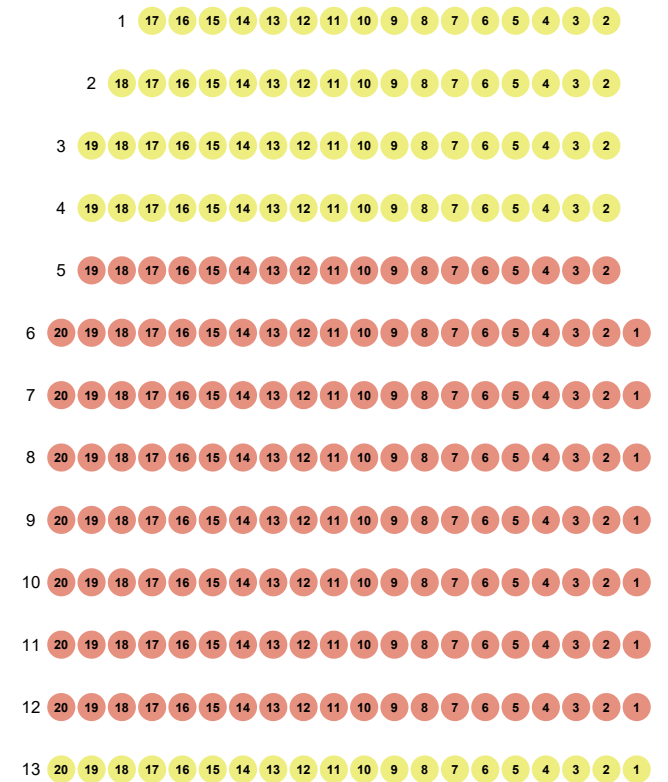

PHILHARMONISCHE KONZERTE LUDWIGSHAFEN

Alle fünf Ludwigshafener Konzerte
im Abo zum Preis von:

- 124 € in Kategorie 1 *statt 175 €*
- 97 € in Kategorie 2 *statt 140€*
- 58 € in Kategorie 3 *statt 80 €*

Parkett B

Parkett A

Tribüne B

Tribüne A