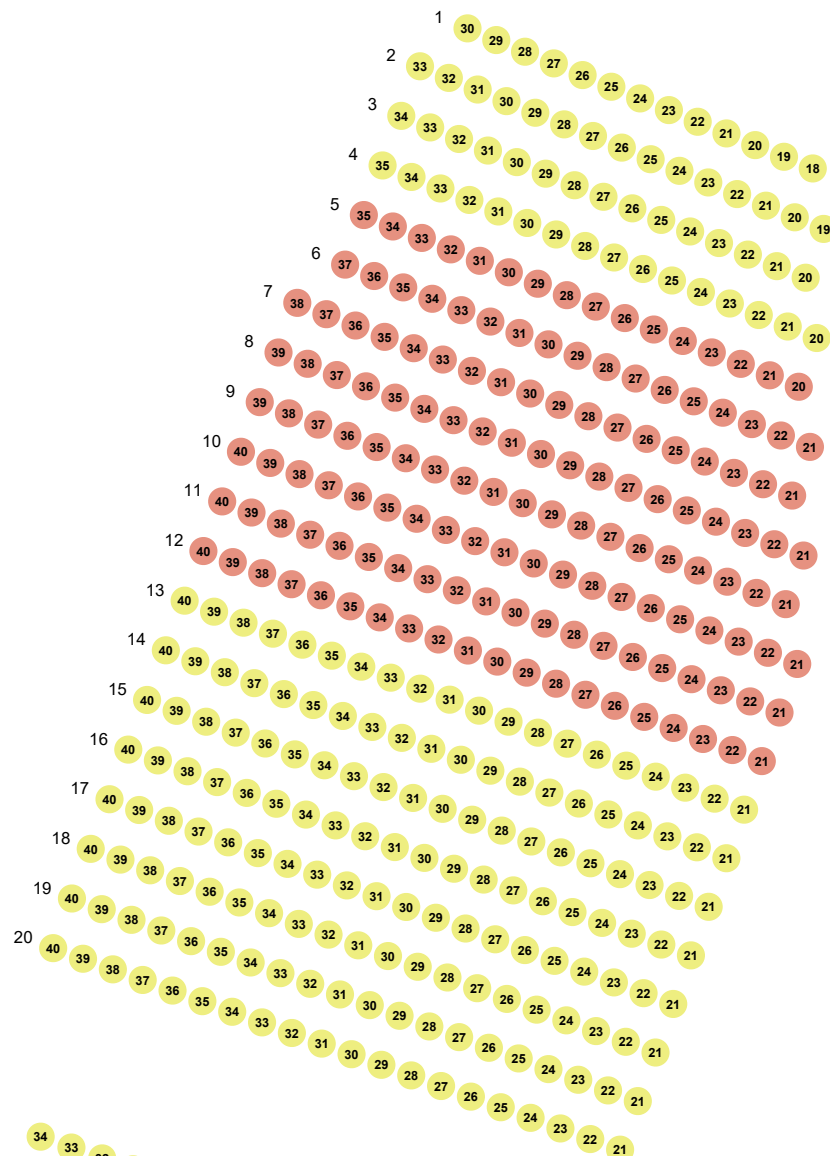

PHILHARMONISCHE KONZERTE LUDWIGSHAFEN

Alle fünf Ludwigshafener Konzerte
im Abo zum Preis von:

- 124 € in Kategorie 1 *statt 175 €*
- 97 € in Kategorie 2 *statt 140€*
- 58 € in Kategorie 3 *statt 80 €*

Parkett B

Parkett A

Tribüne B

Tribüne A