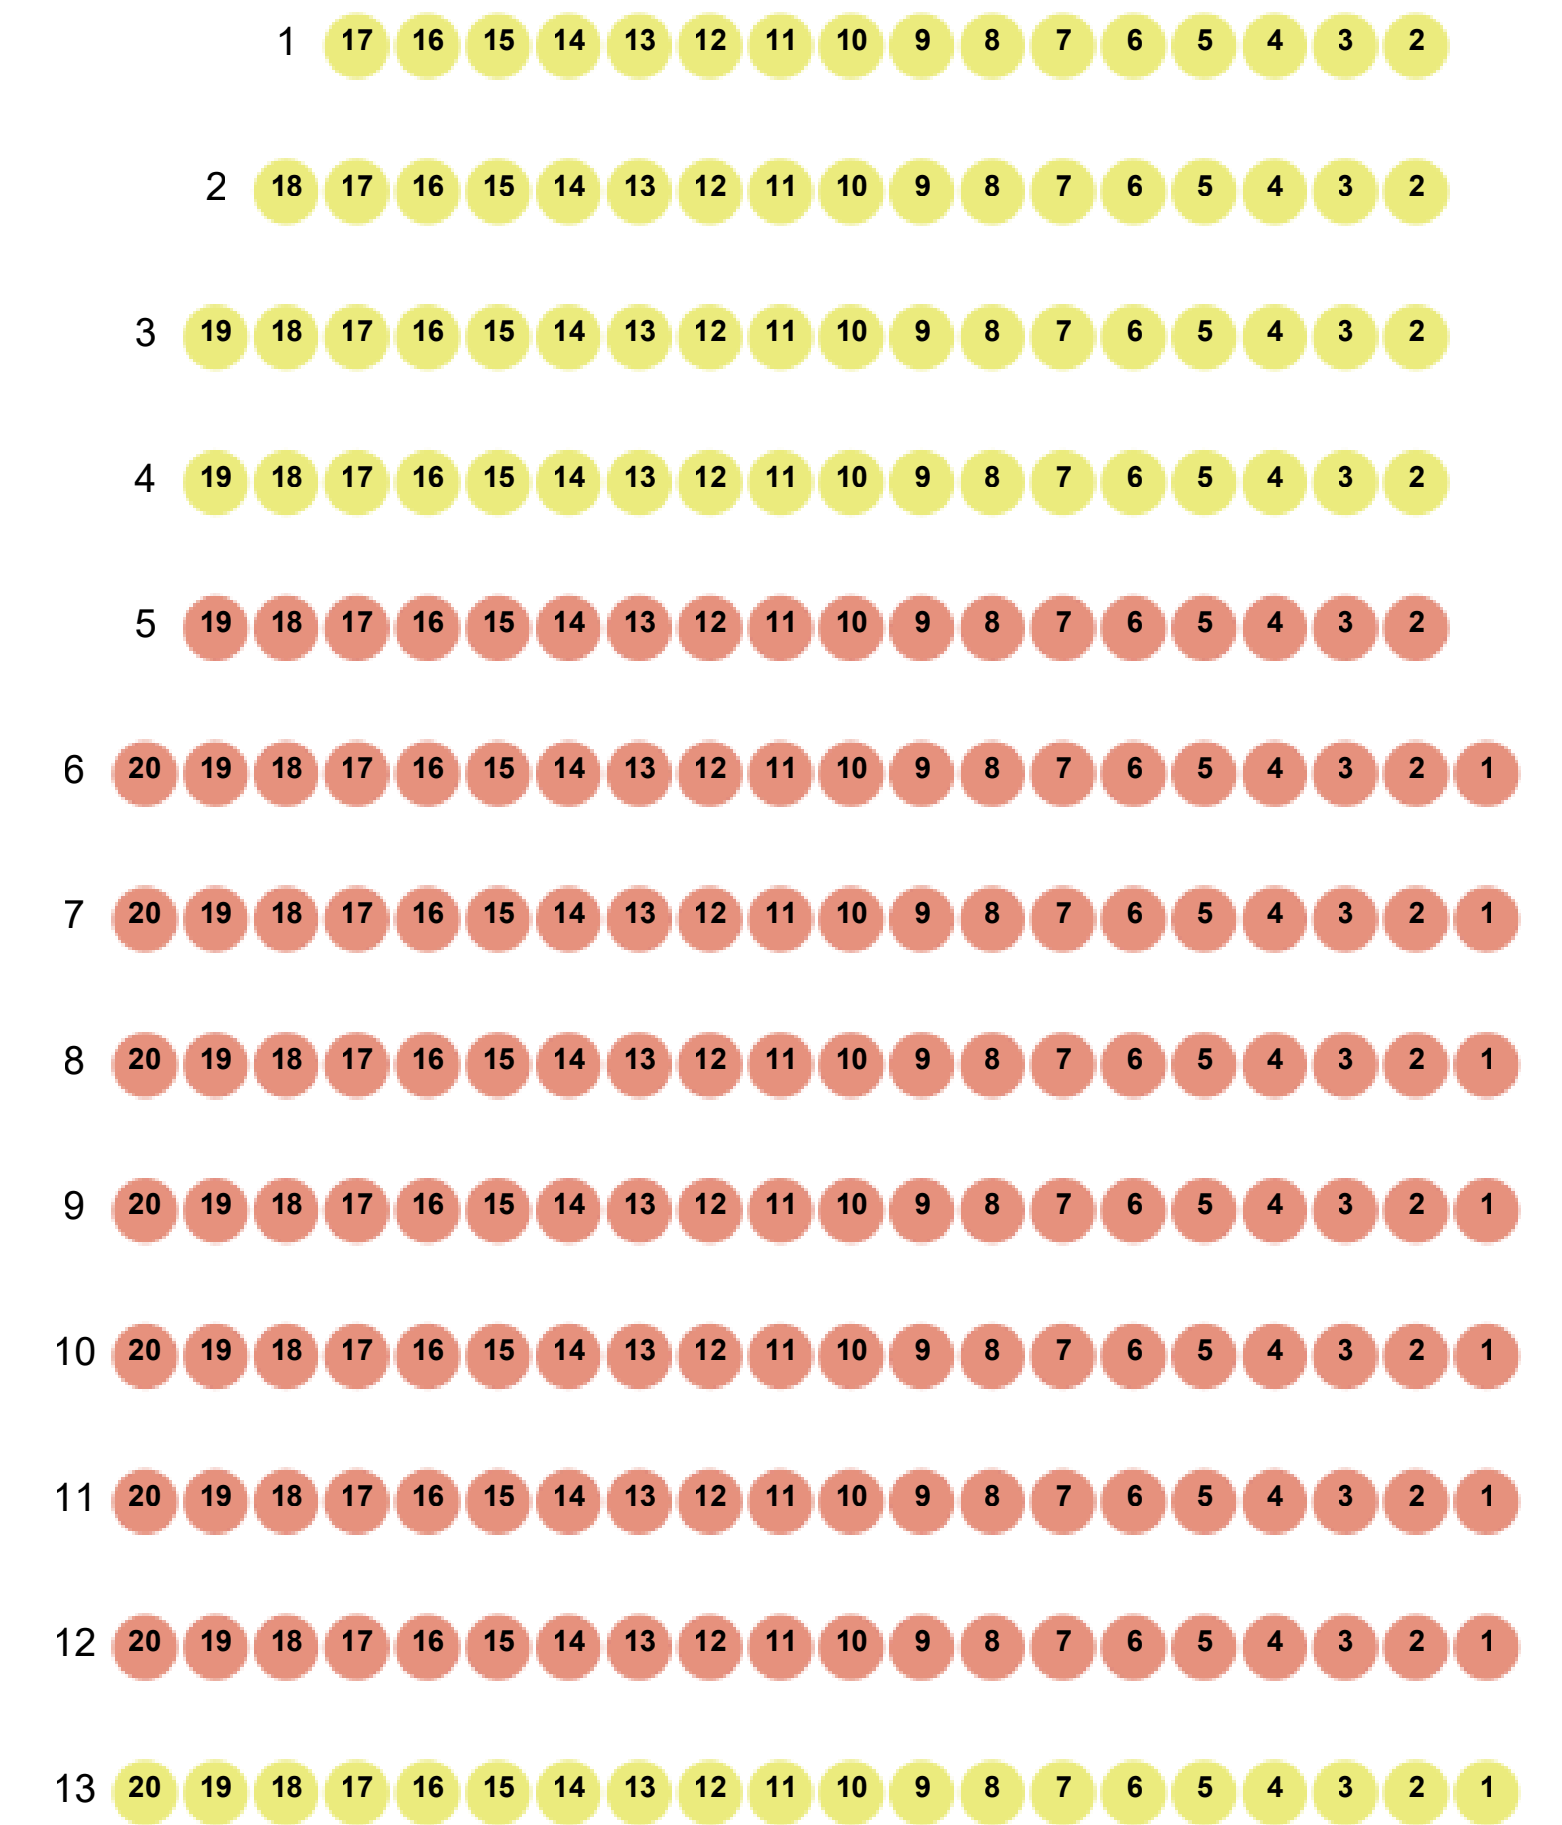

ABO-KONZERTE LUDWIGSHAFEN

- 158 € in Kategorie 1 *statt 234 €*
- 129 € in Kategorie 2 *statt 192 €*
- 73 € in Kategorie 3 *statt 108 €*

Parkett B

Parkett A

Tribüne B

Tribüne A