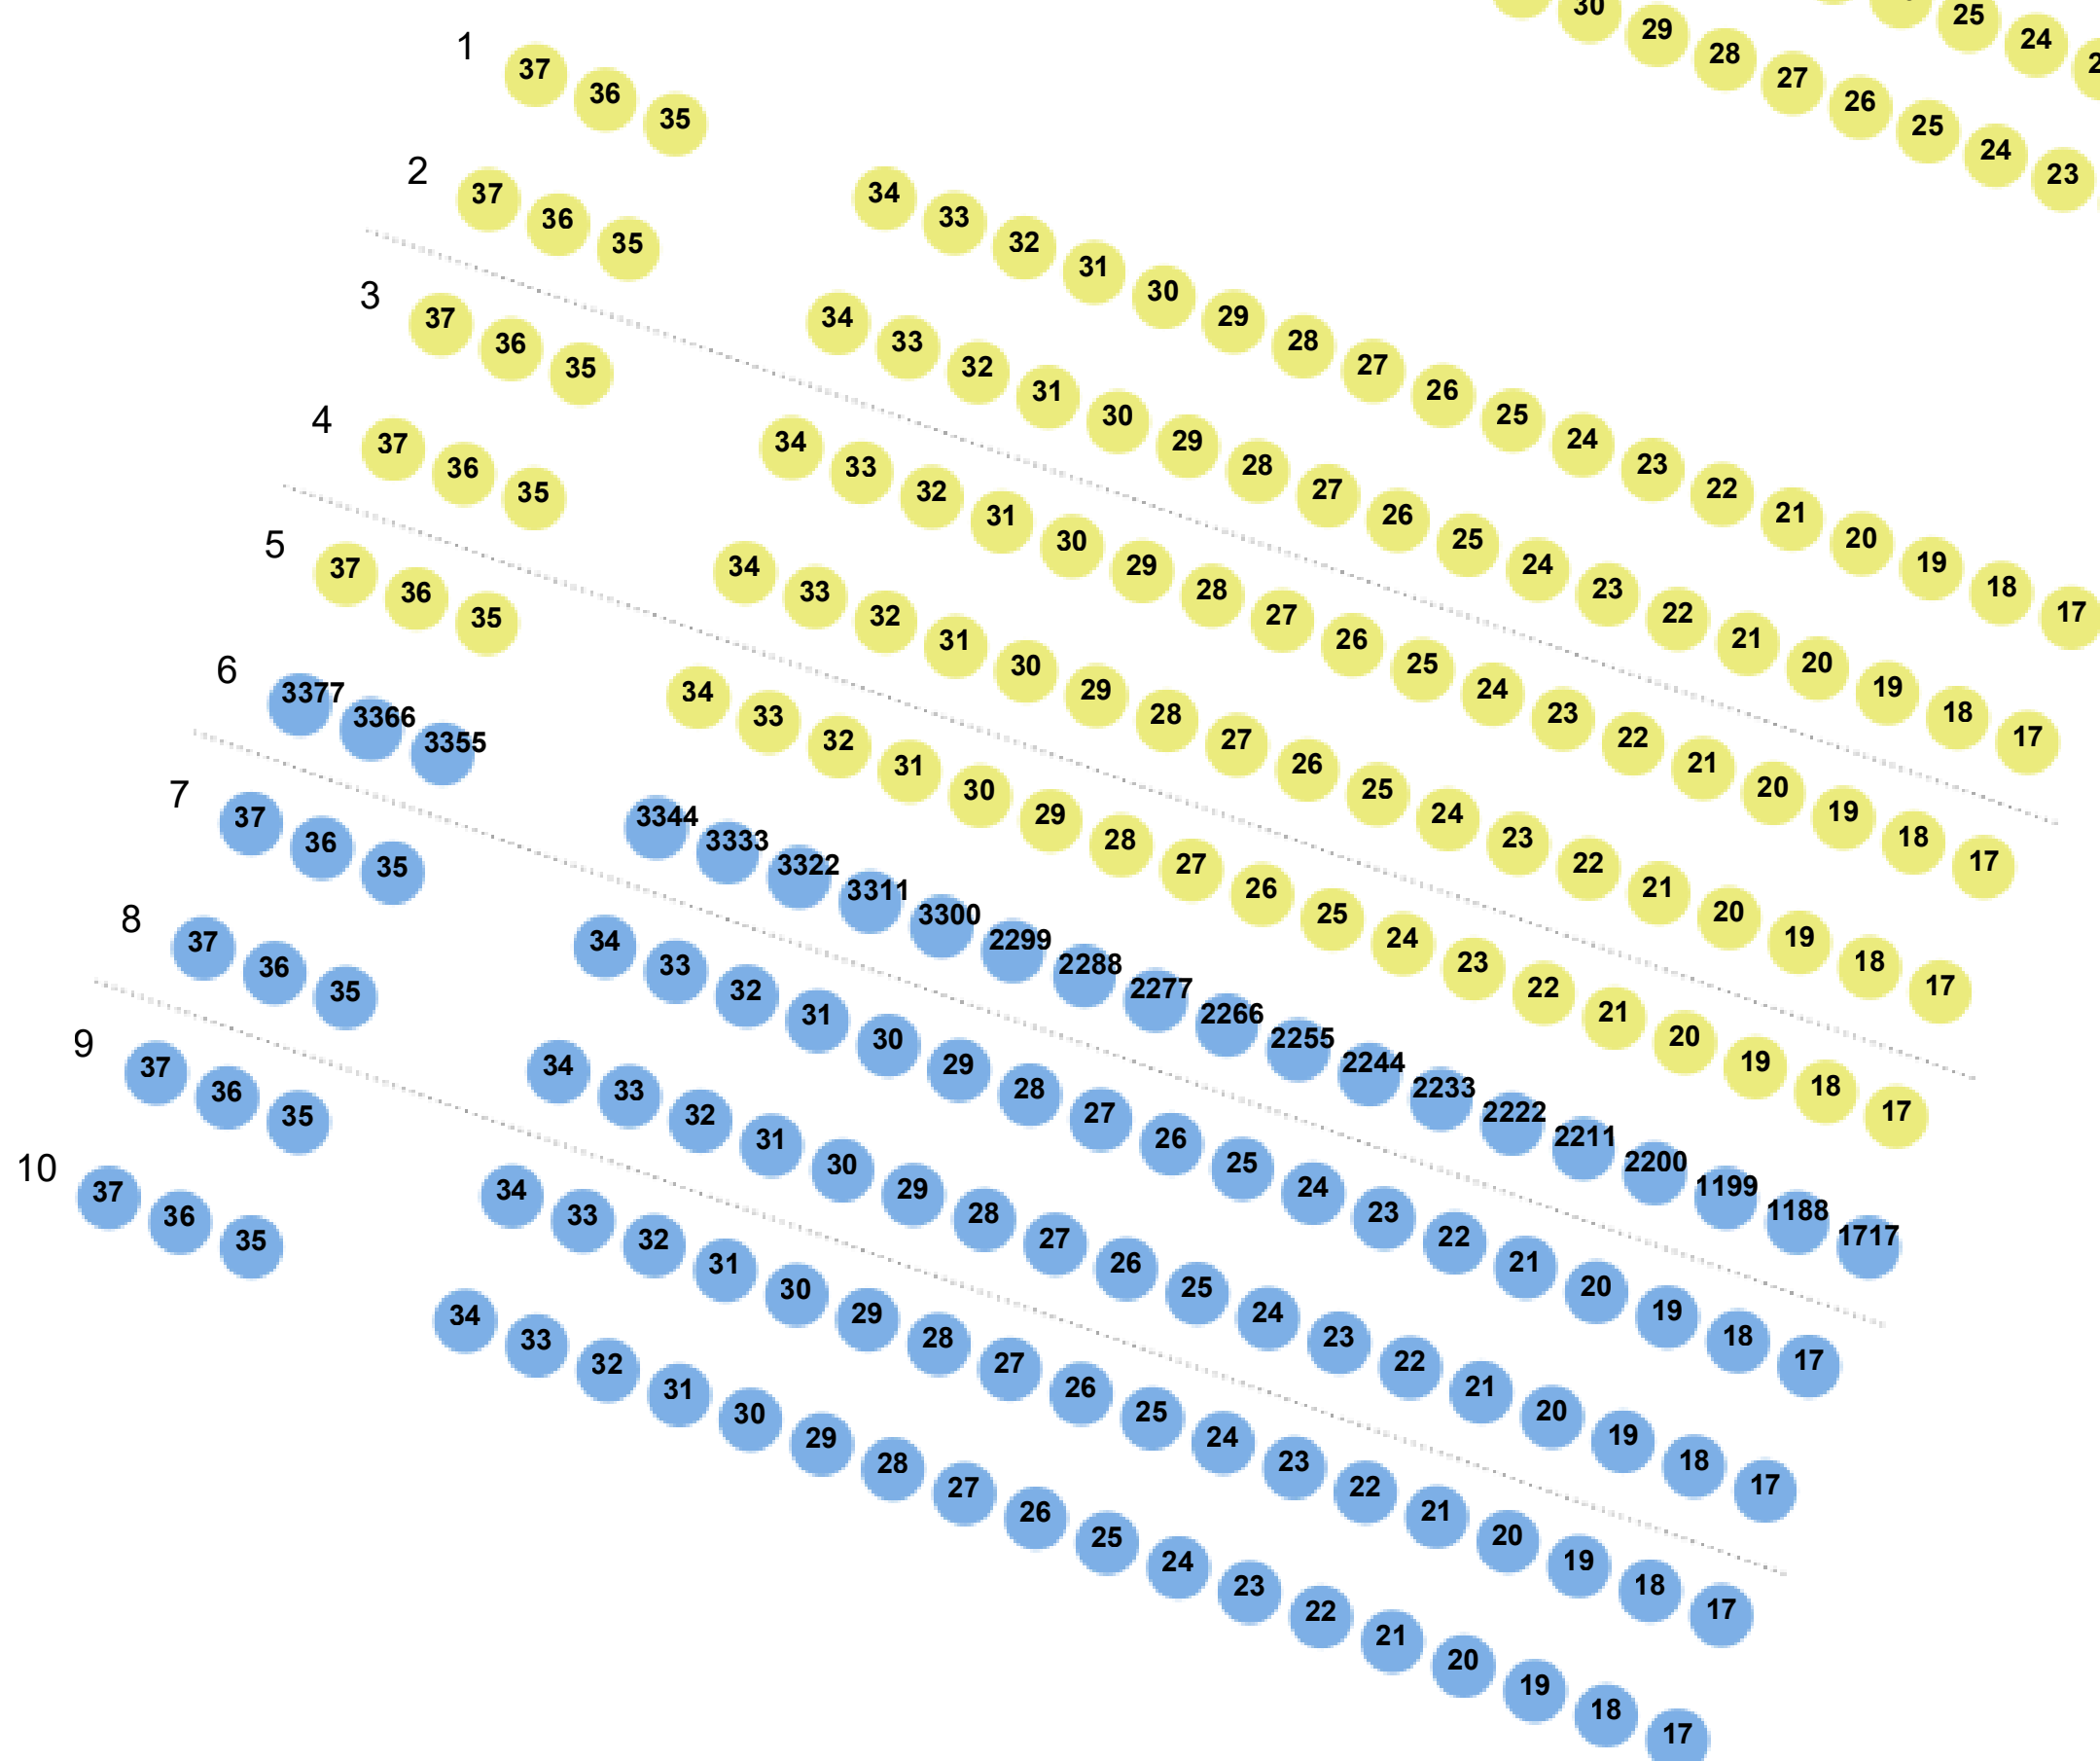

ABO-KONZERTE LUDWIGSHAFEN

- 158 € in Kategorie 1 *statt 234 €*
- 129 € in Kategorie 2 *statt 192 €*
- 73 € in Kategorie 3 *statt 108 €*

Parkett B

Parkett A

Tribüne B

Tribüne A